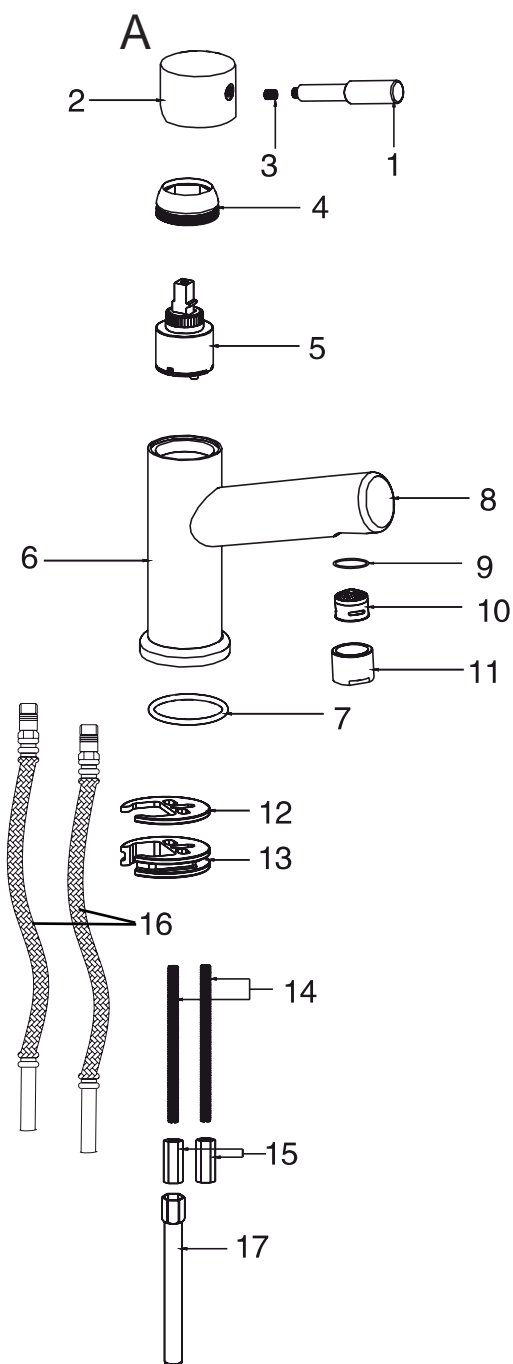

Reservdelar

Satellite SA-2002

tvättställsblandare

Nr. : NAMN :

A

1. Spak
2. Huv
3. M4 Skruv
4. Spännmutter
5. Keramisk insats
6. Blandarhus
7. O-ring
8. Pip
9. Packning
10. Strålsamlare
11. Fästnippel

B

1. Propp
2. Packning
3. Tryckanordning
4. Bottenventilhus
5. Övre packning
6. Undre packning
7. Plastbricka
8. Mutter