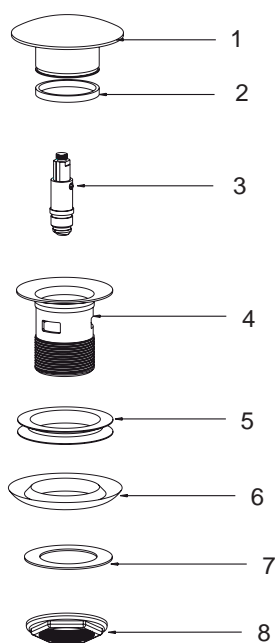

Reservdelar

Satellite SA-2001

tvättställsblandare

Nr. : NAMN :

A

1. Spak
2. Huv
3. M4 Skruv
4. Spännmutter
5. Keramisk insats
6. Blandarhus
7. O-ring
8. Pip
9. Packning
10. Strålsamlare
11. Fästnippel
12. Monteringspackning
13. Monteringsplatta
14. Monteringsskruv
15. Låsmutter
16. Anslutnings slang
17. Monteringsverktyg

B

B

1. Propp
2. Packning
3. Tryckanordning
4. Bottenventilhus
5. Övre packning
6. Undre packning
7. Plastbricka
8. Mutter

Strand

Rostfritt stål för badrum och kök