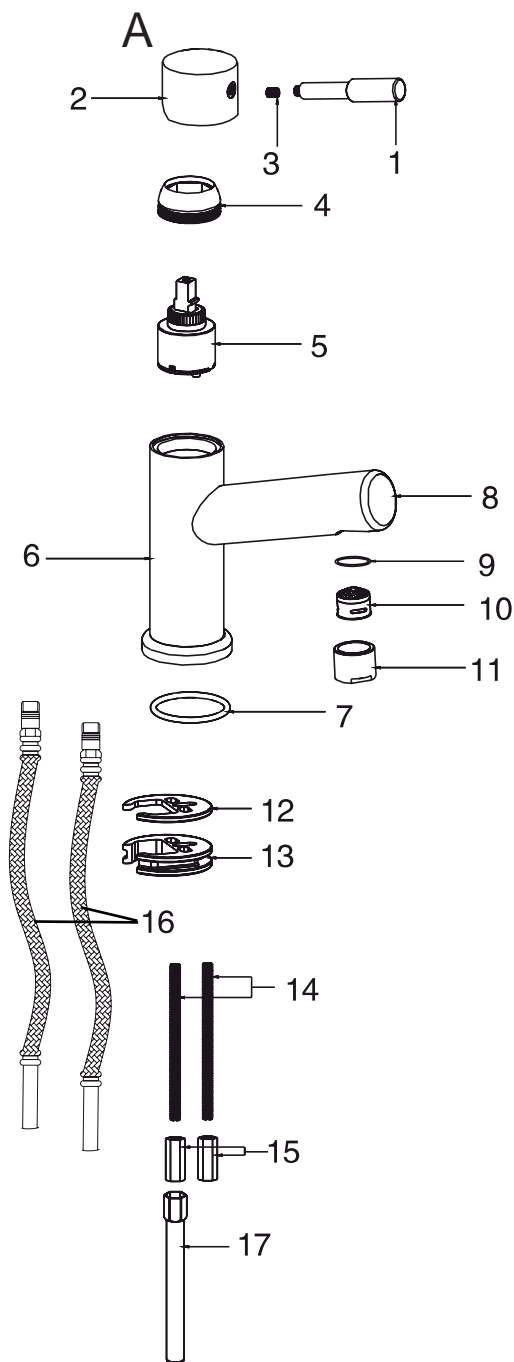

Reservdelar

Satellite SA-2001

tvättställsblandare

Nr. : NAMN :

A

1. Spak
2. Huv
3. M4 Skruv
4. Spännmutter
5. Keramisk insats
6. Blandarhus
7. O-ring
8. Pip
9. Packning
10. Strålsamlare
11. Fästnippel
12. Monteringspackning
13. Monteringsplatta
14. Monteringsskruv
15. Låsmutter
16. Anslutnings slang
17. Monteringsverktyg

B

B

1. Propp
2. Packning
3. Tryckanordning
4. Bottenventilhus
5. Övre packning
6. Undre packning
7. Plastbricka
8. Mutter

Strand

Rostfritt stål för badrum och kök