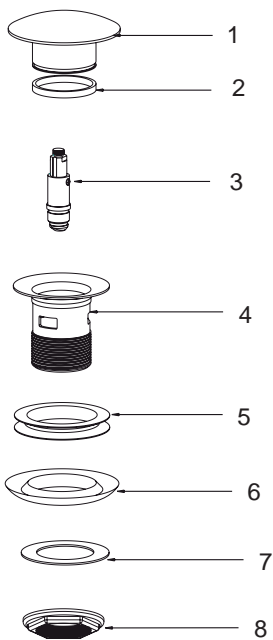

Reservdelar

A23 A-23
tvättställsblandare

B

Nr. : NAMN :

A

1. Täckbricka
2. M4 Skruv
3. Spak
4. Spännmutter
5. Keramisk insats
6. Blandarhus
7. O-ring
8. Packning
9. strålsamlare
10. Strålsamlarfästsnippel
11. Packning
12. Monteringsplatta
13. Monteringsskruv
14. Låsmutter
15. Monteringsverktyg
16. Anslutningsslang

B

1. Propp
2. Packning
3. Tryckanordning
4. Bottenventilhus
5. Övre packning
6. Undre packning
7. Plastbricka
8. Mutter

Strand

Rostfritt stål för badrum och kök