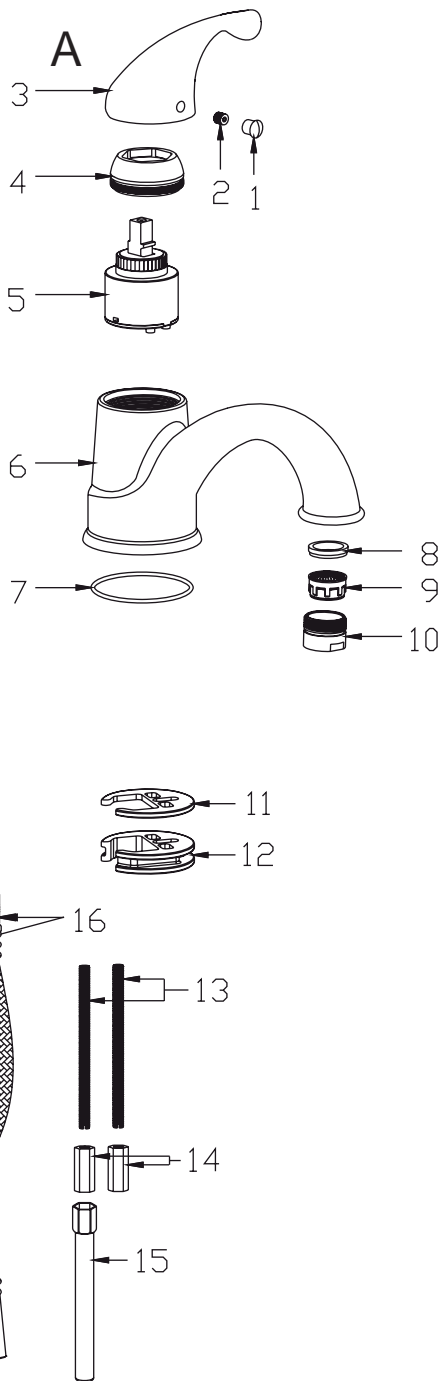

Reservdelar

A23 A-23
tvättställsblandare

B

Nr. : NAMN :

A

1. Täckbricka
2. M4 Skruv
3. Spak
4. Spännmutter
5. Keramisk insats
6. Blandarhus
7. O-ring
8. Packning
9. strålsamlare
10. Strålsamlarfästsnippel
11. Packning
12. Monteringsplatta
13. Monteringsskruv
14. Låsmutter
15. Monteringsverktyg
16. Anslutningsslang

B

1. Propp
2. Packning
3. Tryckanordning
4. Bottenventilhus
5. Övre packning
6. Undre packning
7. Plastbricka
8. Mutter

Strand

Rostfritt stål för badrum och kök