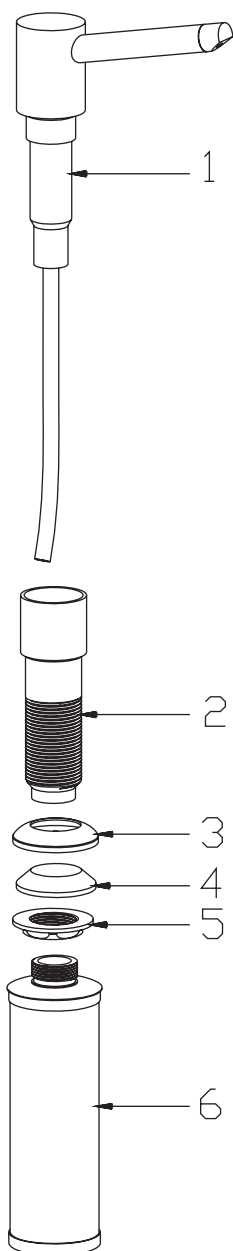

Reservdelar DISKMEDELSPUMP

RSK: 876 27 23

Reservdelar

Nr.	NAMN
1.	Tryckanordning
2.	Pumphus
3.	Täckåpa
4.	Packning
5.	Anslutningsmutter
6.	Behållare

Strand

Rostfritt stål för badrum och kök

Installation

DISKMEDELSPUMP

RSK: 876 27 23

Notera!

Steg 2

Steg 4

Steg 6

Steg 1

Steg 3

Steg 5